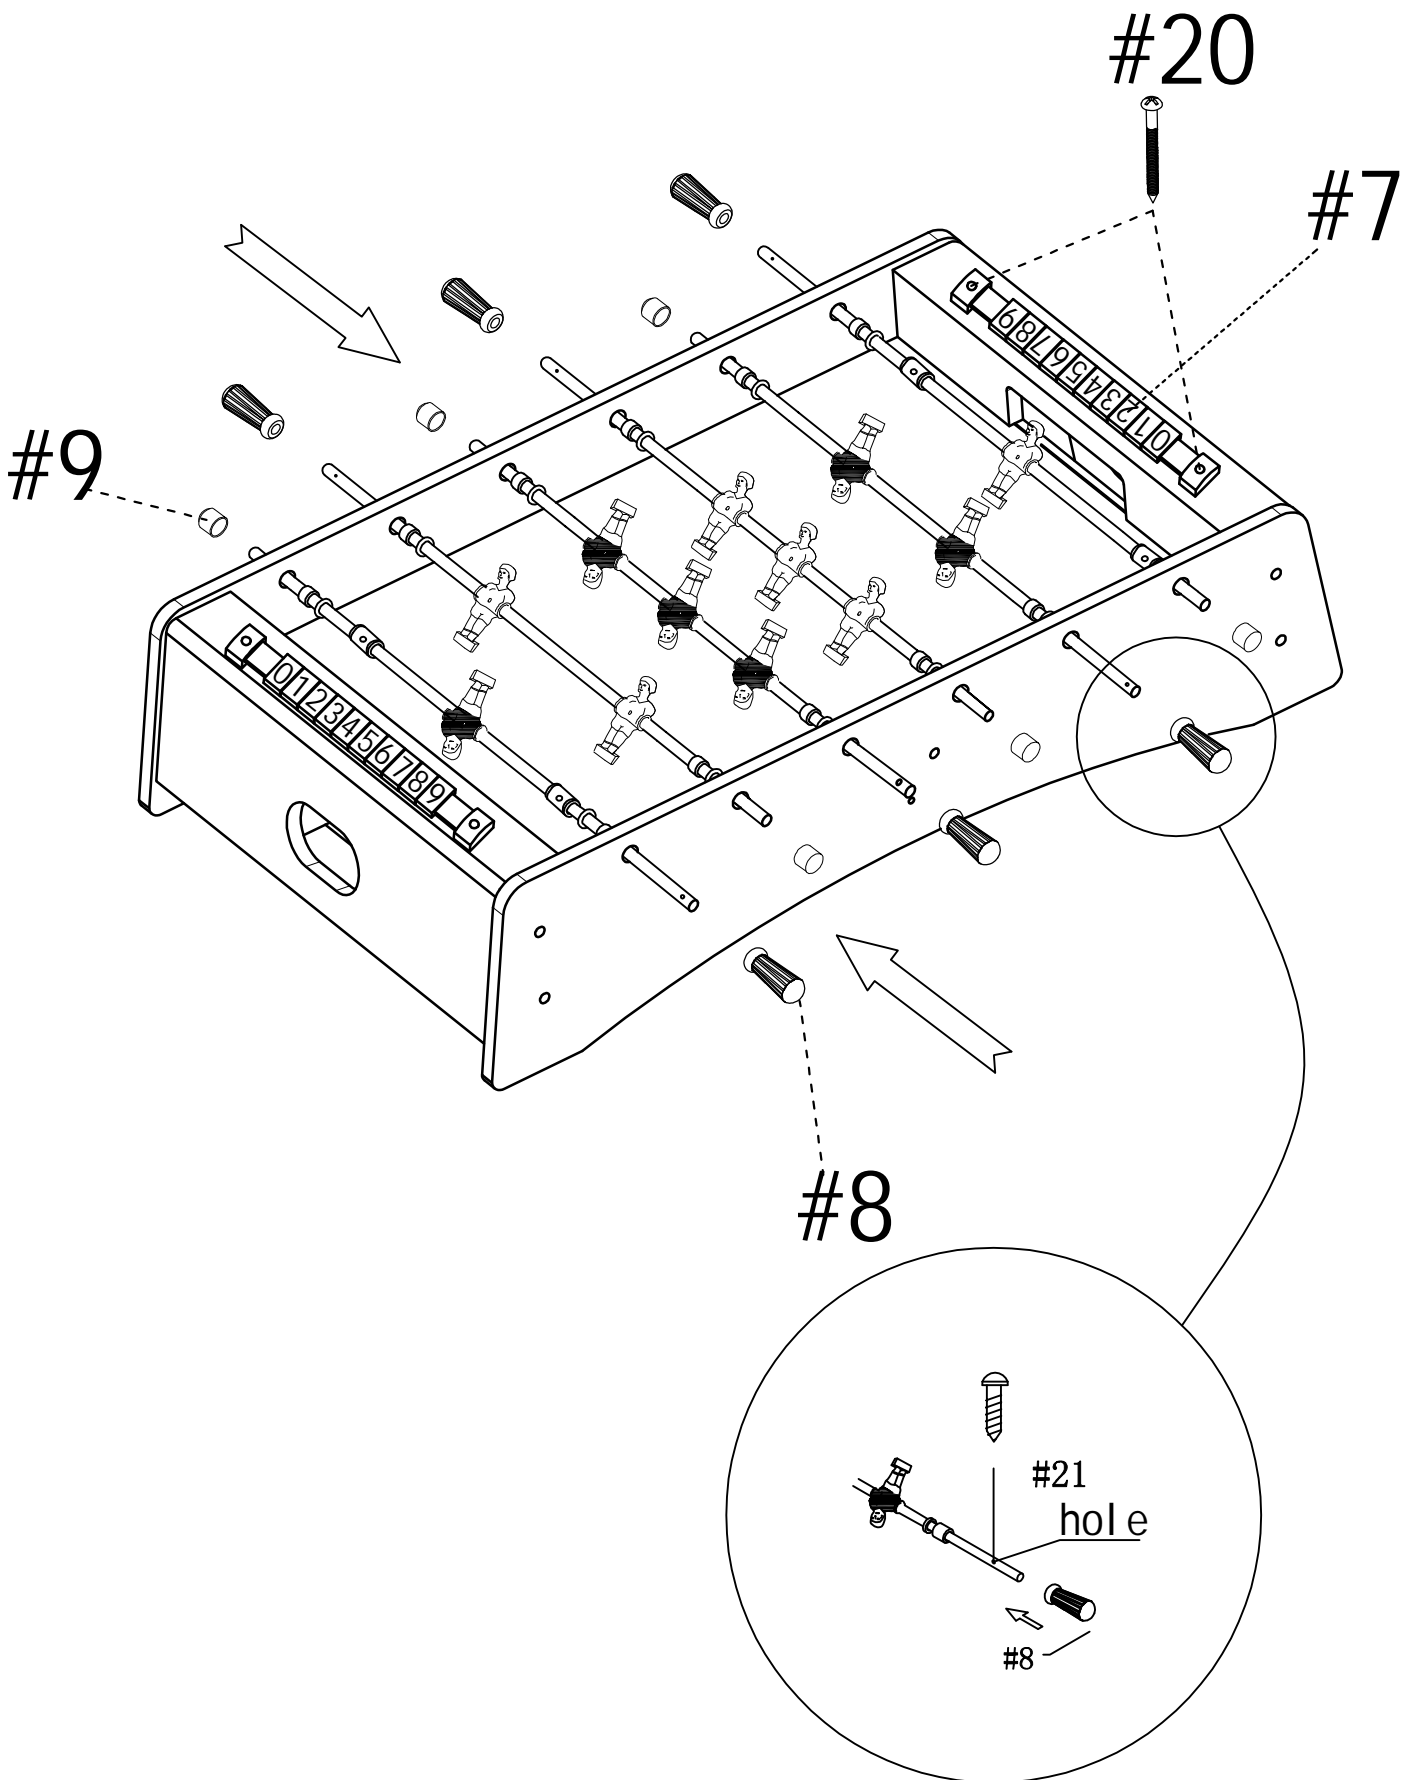

**РУКОВОДСТВО ПО СБОРКЕ
СТОЛА ДЛЯ НАСТОЛЬНОГО
ФУТБОЛА
DFC**

**GS-ST-1275
Marcel Pro**

СОСТАВНЫЕ ЧАСТИ

<p>#1</p>  <p>Игровое поле 1 шт</p>	<p>#2</p>  <p>Торцевая панель 2 шт</p>	<p>#3</p>  <p>Боковая панель 2 шт</p>	<p>#4</p>  <p>Опора поля 1 шт</p>
<p>#5</p>  <p>Футбольный мяч 2 шт</p>	<p>#6</p>  <p>Шестигранный ключ 1 шт</p>	<p>#7</p>  <p>Счеты 2 шт</p>	<p>#8</p>  <p>Ручка стержня 6 шт</p>
<p>#9</p>  <p>Резиновая заглушка 6 шт</p>	<p>#10</p>  <p>Амортизатор 12 шт</p>	<p>#11</p>  <p>Пластиковая шайба 12 шт</p>	<p>#12</p>  <p>1-местный стержень (белый) 1 шт</p>
<p>#13</p>  <p>2-местный стержень (белый) 1 шт</p>	<p>#14</p>  <p>3-местный стержень (белый) 1 шт</p>	<p>#15</p>  <p>1-местный стержень (красн.) 1 шт</p>	<p>#16</p>  <p>2-местный стержень (красн.) 1 шт</p>
<p>#17</p>  <p>3-местный стержень (красн.) 1 шт</p>	<p>#18</p>  <p>Болт 1/4"x1" 8 шт</p>	<p>#19</p>  <p>Шайба 1/4"x19мм 8 шт</p>	<p>#20</p>  <p>Винт P3,5x17мм 4 шт</p>
<p>#21</p>  <p>Винт P3,5x15мм 6 шт</p>	<p>#22</p>  <p>Винт T4x1-1/2"мм 2 шт</p>	<p>#23</p>  <p>Винт T3,5*14мм 2 шт</p>	<p>#24</p>  <p>Электрический счетчик 1 шт</p>

ИНСТРУКЦИЯ ПО СБОРКЕ

ШАГ 1

ШАГ 2

ИНСТРУКЦИЯ ПО СБОРКЕ

ШАГ 3

ШАГ 4

ИНСТРУКЦИЯ ПО СБОРКЕ

ШАГ 5