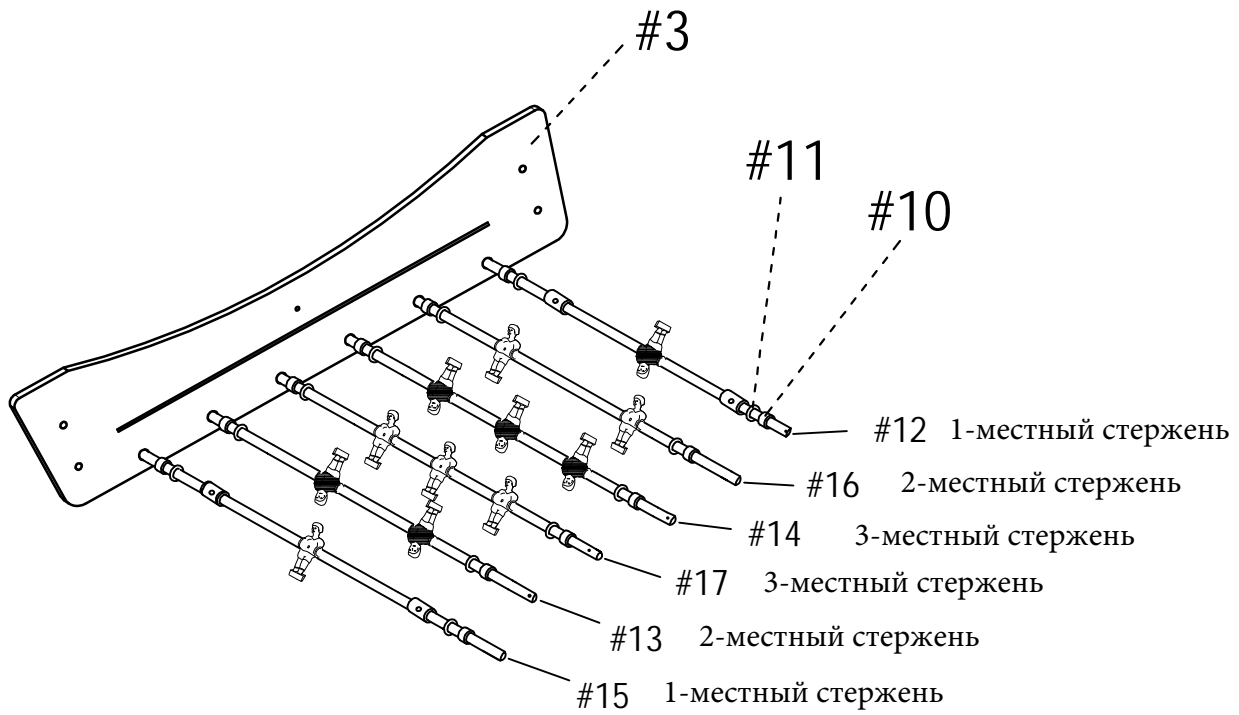

**РУКОВОДСТВО ПО СБОРКЕ
СТОЛА ДЛЯ НАСТОЛЬНОГО
ФУТБОЛА
DFC**

**GS-ST-1275
Marcel Pro**

СОСТАВНЫЕ ЧАСТИ

<p>#1</p>  <p>Игровое поле 1 шт</p>	<p>#2</p>  <p>Торцевая панель 2 шт</p>	<p>#3</p>  <p>Боковая панель 2 шт</p>	<p>#4</p>  <p>Опора поля 1 шт</p>
<p>#5</p>  <p>Футбольный мяч 2 шт</p>	<p>#6</p>  <p>Шестигранный ключ 1 шт</p>	<p>#7</p>  <p>Счеты 2 шт</p>	<p>#8</p>  <p>Ручка стержня 6 шт</p>
<p>#9</p>  <p>Резиновая заглушка 6 шт</p>	<p>#10</p>  <p>Амортизатор 12 шт</p>	<p>#11</p>  <p>Пластиковая шайба 12 шт</p>	<p>#12</p>  <p>1-местный стержень (белый) 1 шт</p>
<p>#13</p>  <p>2-местный стержень (белый) 1 шт</p>	<p>#14</p>  <p>3-местный стержень (белый) 1 шт</p>	<p>#15</p>  <p>1-местный стержень (красн.) 1 шт</p>	<p>#16</p>  <p>2-местный стержень (красн.) 1 шт</p>
<p>#17</p>  <p>3-местный стержень (красн.) 1 шт</p>	<p>#18</p>  <p>Болт 1/4"x1" 8 шт</p>	<p>#19</p>  <p>Шайба 1/4"x19мм 8 шт</p>	<p>#20</p>  <p>Винт P3,5x17мм 4 шт</p>
<p>#21</p>  <p>Винт P3,5x15мм 6 шт</p>	<p>#22</p>  <p>Винт T4x1-1/2"мм 2 шт</p>	<p>#23</p>  <p>Винт T3,5*14мм 2 шт</p>	<p>#24</p>  <p>Электрический счетчик 1 шт</p>

ИНСТРУКЦИЯ ПО СБОРКЕ

ШАГ 1

ШАГ 2

ИНСТРУКЦИЯ ПО СБОРКЕ

ШАГ 3

ШАГ 4

ИНСТРУКЦИЯ ПО СБОРКЕ

ШАГ 5