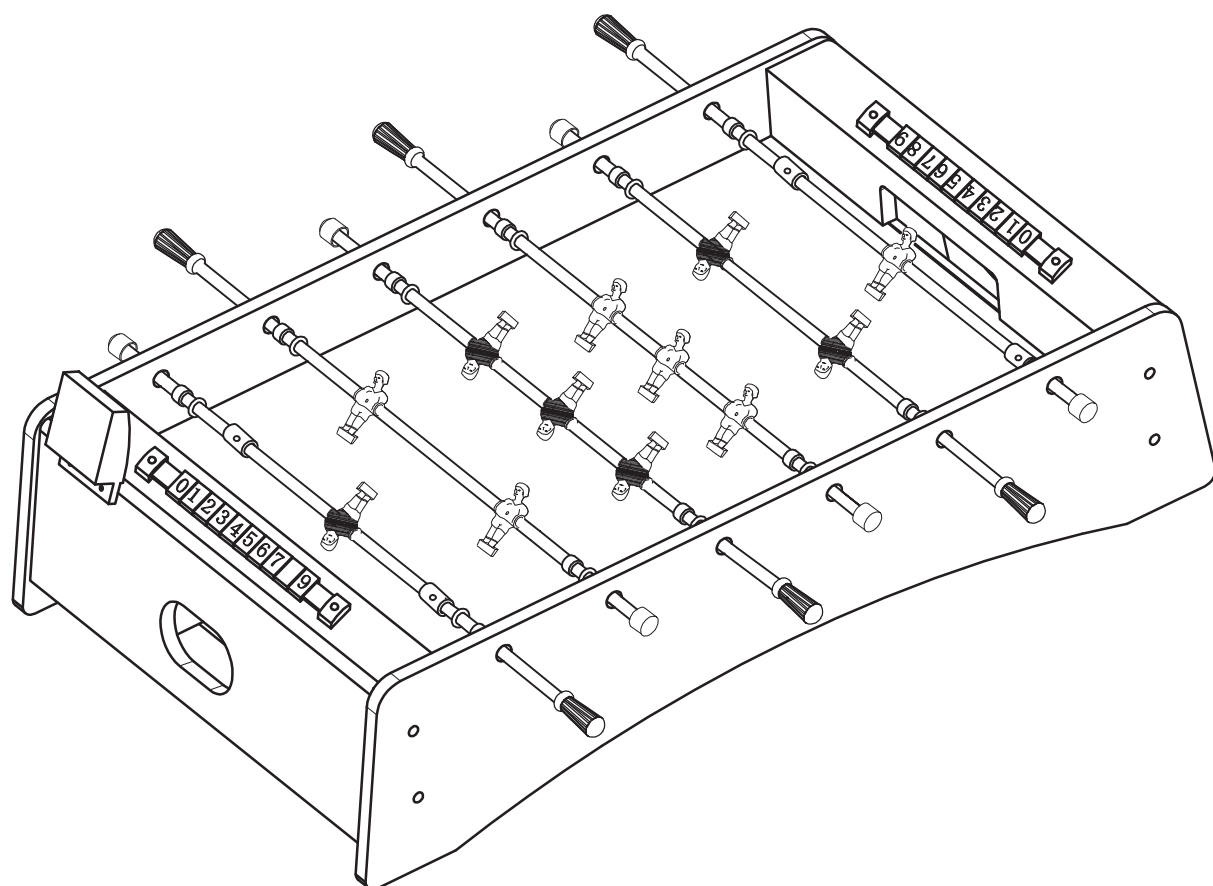

**РУКОВОДСТВО ПО СБОРКЕ
СТОЛА ДЛЯ НАСТОЛЬНОГО
ФУТБОЛА
DFC**

**GS-ST-1275
Marcel Pro**

СОСТАВНЫЕ ЧАСТИ

<p>#1</p>  <p>Игровое поле 1 шт</p>	<p>#2</p>  <p>Торцевая панель 2 шт</p>	<p>#3</p>  <p>Боковая панель 2 шт</p>	<p>#4</p>  <p>Опора поля 1 шт</p>
<p>#5</p>  <p>Футбольный мяч 2 шт</p>	<p>#6</p>  <p>Шестигранный ключ 1 шт</p>	<p>#7</p>  <p>Счеты 2 шт</p>	<p>#8</p>  <p>Ручка стержня 6 шт</p>
<p>#9</p>  <p>Резиновая заглушка 6 шт</p>	<p>#10</p>  <p>Амортизатор 12 шт</p>	<p>#11</p>  <p>Пластиковая шайба 12 шт</p>	<p>#12</p>  <p>1-местный стержень (белый) 1 шт</p>
<p>#13</p>  <p>2-местный стержень (белый) 1 шт</p>	<p>#14</p>  <p>3-местный стержень (белый) 1 шт</p>	<p>#15</p>  <p>1-местный стержень (красн.) 1 шт</p>	<p>#16</p>  <p>2-местный стержень (красн.) 1 шт</p>
<p>#17</p>  <p>3-местный стержень (красн.) 1 шт</p>	<p>#18</p>  <p>Болт 1/4"x1" 8 шт</p>	<p>#19</p>  <p>Шайба 1/4"x19мм 8 шт</p>	<p>#20</p>  <p>Винт P3,5x17мм 4 шт</p>
<p>#21</p>  <p>Винт P3,5x15мм 6 шт</p>	<p>#22</p>  <p>Винт T4x1-1/2"мм 2 шт</p>	<p>#23</p>  <p>Винт T3,5*14мм 2 шт</p>	<p>#24</p>  <p>Электрический счетчик 1 шт</p>