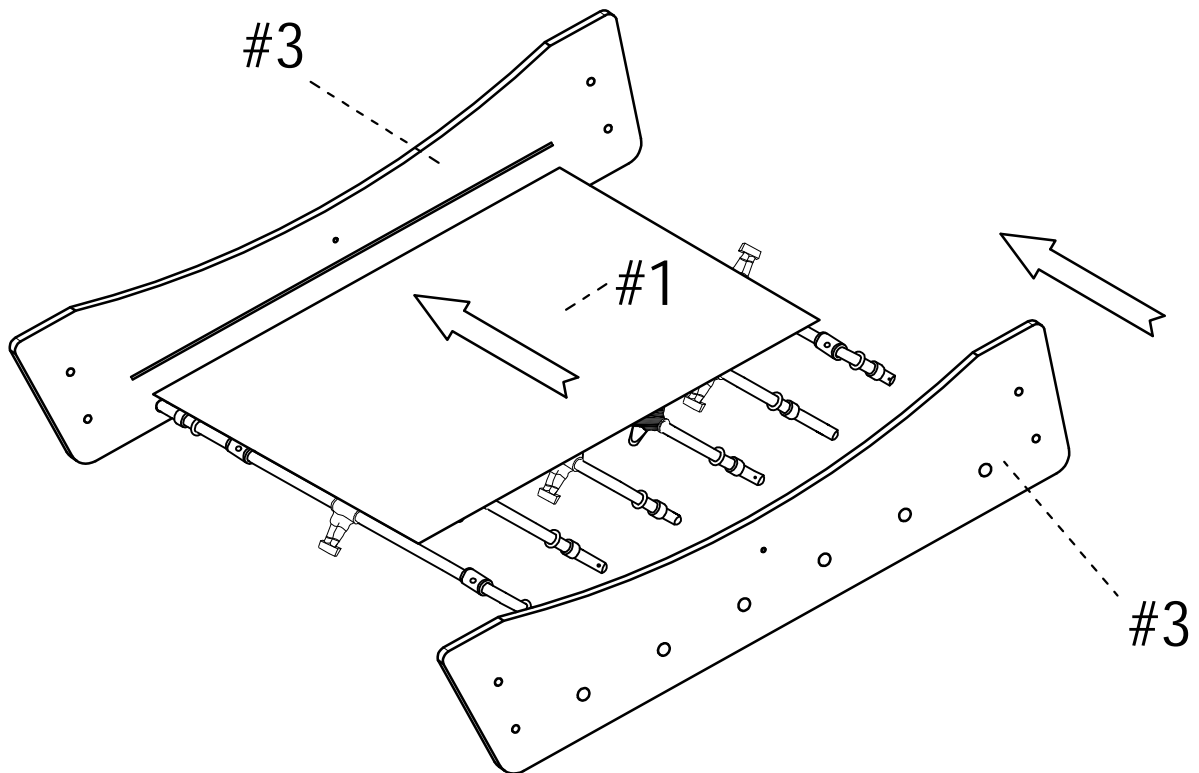

ИНСТРУКЦИЯ ПО СБОРКЕ

ШАГ 1

ШАГ 2